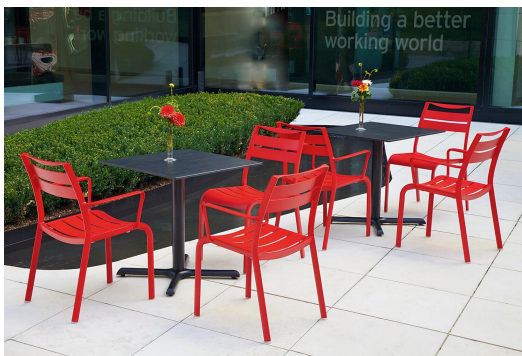

CHAISE À ACCOUDOIRS HERMA