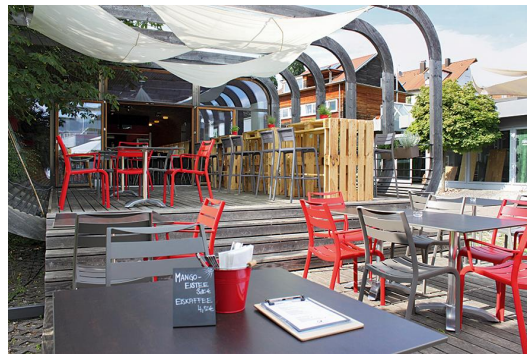

CHAISE HERMA