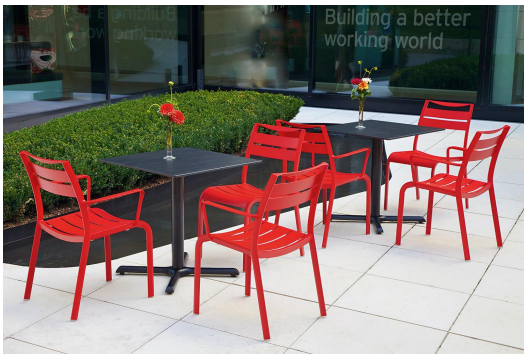

CHAISE HERMA