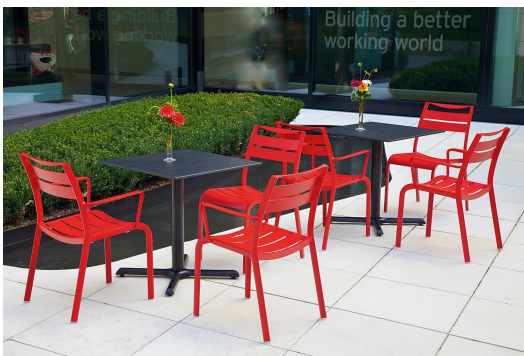

CHAISE À ACCOUDOIRS HERMA