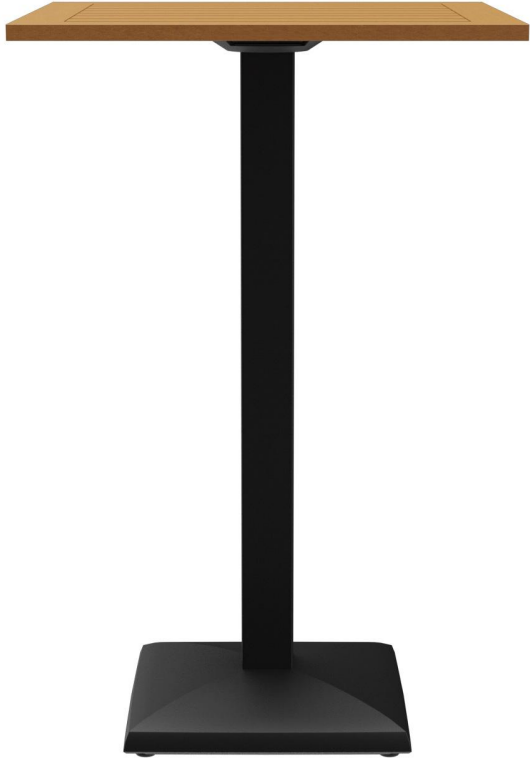

MANGE-DEBOUT KORD

La base carrée élégamment formée et la colonne carrée confèrent à Kord un aspect compact et moderne. Le cadre en acier laqué noir peut être combiné avec différents plateaux de table. Kord est disponible en hauteur de table à manger ou de table haute, avec ou sans technologie FLAT, et peut également être équipé d'un mécanisme d'inclinaison pour un rangement compact. Il est adapté à une utilisation intérieure et extérieure. Grâce aux patins de sol hydrauliques du système FLAT, la table s'adapte automatiquement aux sols irréguliers, assurant ainsi une stabilité et une sécurité parfaites – fini les tables bancales. Le système breveté réagit instantanément au sol et garantit une position ferme et constante.

- Résistant aux intempéries et facile à entretenir
- Cadre en acier robuste
- Sans balancement grâce à l'ajustement du sol

319,00 €

MANGE-DEBOUT KORD

Votre variante choisie

Détails du produit

Numéro d'article: 10214L

Modèle: Kord

Type de produit: Mange-debout

Matériau du piètement: Acier

Couleur du piètement: noir peint par poudrage

Type de pied: carré (43x43cm)

Couleur du pied: noir

Patins: réglable

Statut montage: non monté

Profondeur du plateau de table: 70 cm

Matériau du plateau de table: Resysta

Couleur du plateau de table: marron-or

Épaisseur du bord: 20 mm

Épaisseur plateau de table: 30 mm

Platine de fixation: Standard

Taille piètement de table: Colonne simple centrale