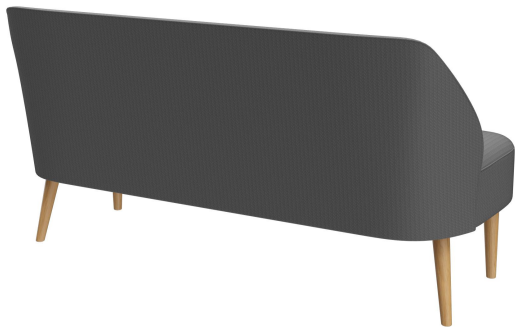

ÉLÉMENT 2 PLACES **CLIFF**