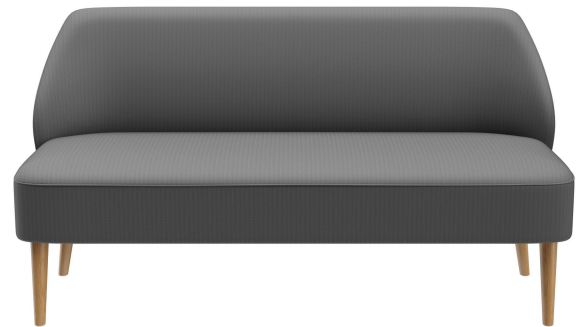

ÉLÉMENT 2 PLACES **CLIFF**