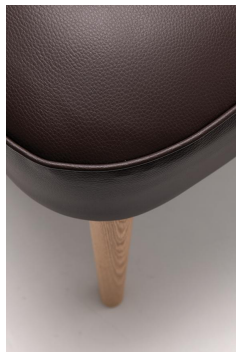

FAUTEUIL CARIN