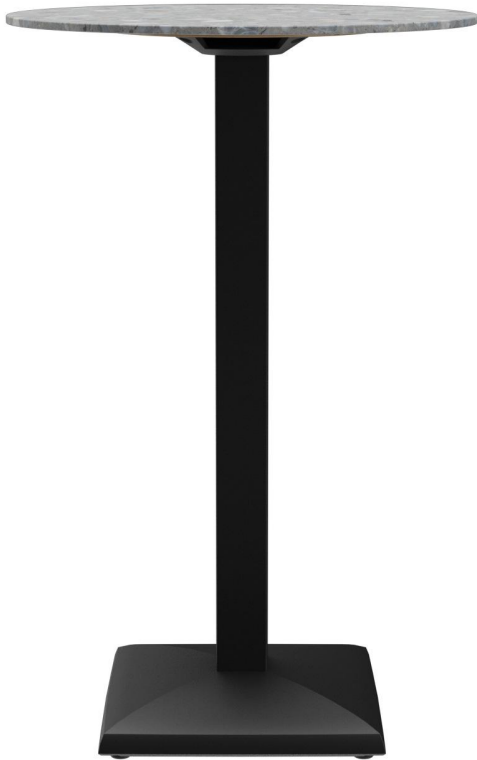

MANGE-DEBOUT KORD

La base carrée élégamment formée et la colonne carrée confèrent à Kord un aspect compact et moderne. Le cadre en acier laqué noir peut être combiné avec différents plateaux de table. Kord est disponible en hauteur de table à manger ou de table haute, avec ou sans technologie FLAT, et peut également être équipé d'un mécanisme d'inclinaison pour un rangement compact. Il est adapté à une utilisation intérieure et extérieure. Grâce aux patins de sol hydrauliques du système FLAT, la table s'adapte automatiquement aux sols irréguliers, assurant ainsi une stabilité et une sécurité parfaites – fini les tables bancales. Le système breveté réagit instantanément au sol et garantit une position ferme et constante.

- Résistant aux intempéries et facile à entretenir
- Cadre en acier robuste
- Sans balancement grâce à l'ajustement du sol

382,00 €

MANGE-DEBOUT **KORD**

Votre variante choisie

Détails du produit

Numéro d'article: 1020FS

Modèle: Kord

Type de produit: Mange-debout

Matériau du piètement: Acier

Couleur du piètement: noir peint par poudrage

Type de pied: carré (43x43cm)

Couleur du pied: noir

Patins: Leveling System

Statut montage: non monté

Profondeur du plateau de table: 70 cm

Matériau du plateau de table: Gaio (pierre artificielle)

Couleur du plateau de table: gris pierre

Épaisseur du bord: 12 mm

Épaisseur plateau de table: 24 mm

Platine de fixation: Standard