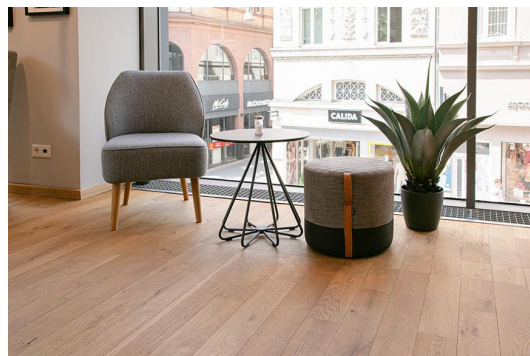

TABOURET PANORA