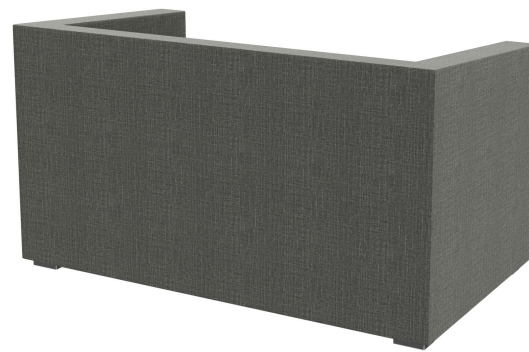

ÉLÉMENT 2 PLACES CHARLY