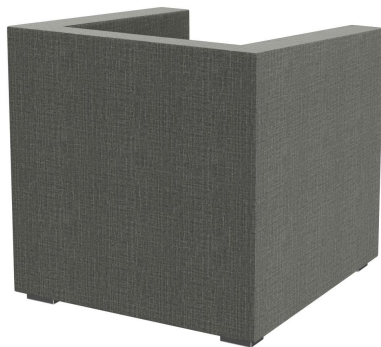

FAUTEUIL CHARLY