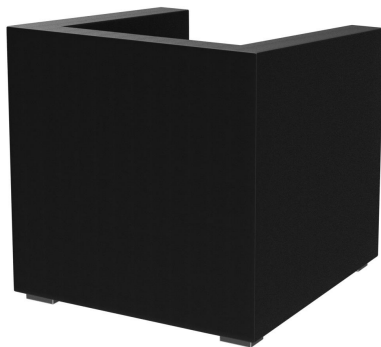

FAUTEUIL CHARLY