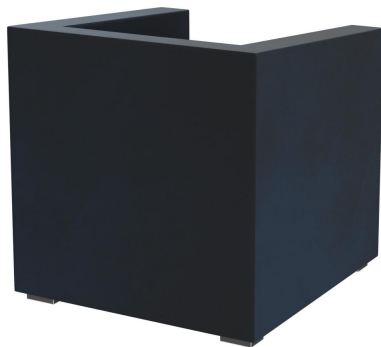

FAUTEUIL CHARLY