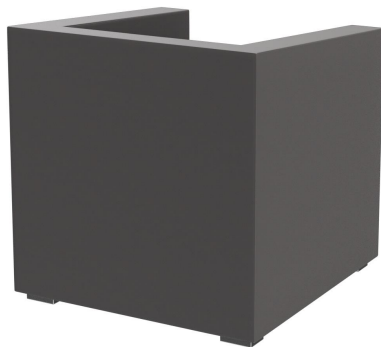

FAUTEUIL CHARLY