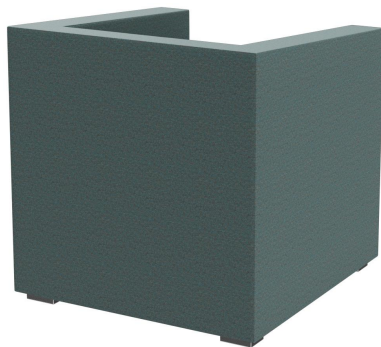

FAUTEUIL CHARLY