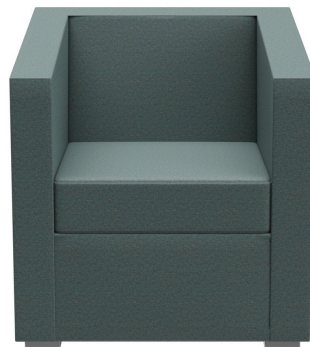

FAUTEUIL CHARLY