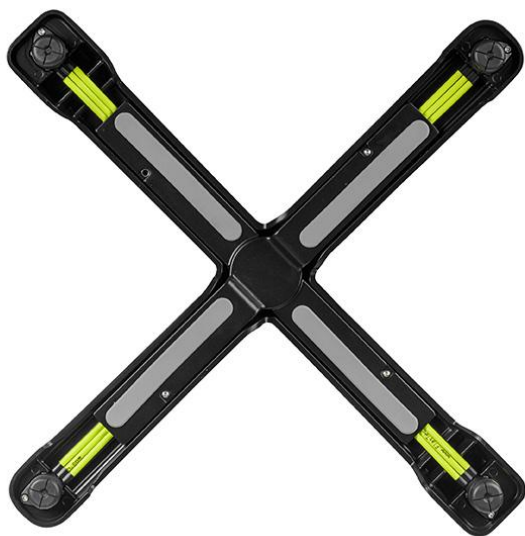

MANGE-DEBOUT SONAM

Le piètement de table Sonam, léger et empilable latéralement, avec une technologie Flat et un mécanisme de basculement est facile à manipuler et se range de manière compacte lorsqu'il n'est pas utilisé. Sonam est en aluminium peint par poudrage noir ; il est donc particulièrement résistant aux intempéries.

296,00 €

MANGE-DEBOUT SONAM

Votre variante choisie

Détails du produit

Numéro d'article: 101YJM

Modèle: Sonam

Type de produit: Mange-debout

Matériau du piètement: Aluminium

Couleur du piètement: noir peint par poudrage

Type de pied: 0130

Patins: Technologie Flat

Statut montage: non monté

Profondeur du plateau de table: 60 cm

Matériau du plateau de table: Compact Slim (High Pressure Laminat (HPL))

Couleur du plateau de table: Ferro Noir

Épaisseur du bord: 12 mm

Épaisseur plateau de table: 12 mm

Forme de la colonne: rond

Taille piètement de table: Colonne simple centrale

Largeur du plateau de la table: 60 cm