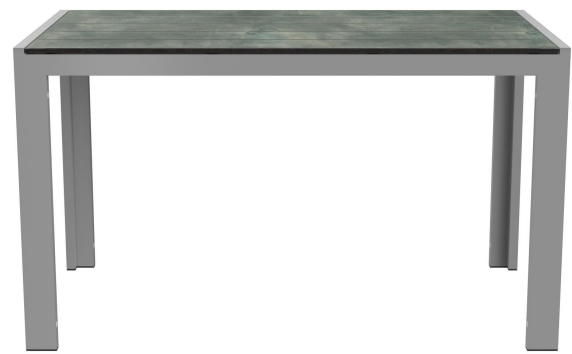

TABLE À MANGER **TORGER T**