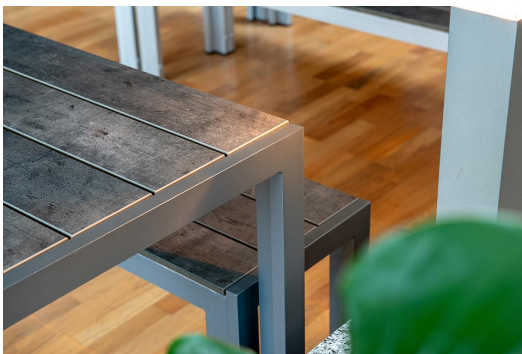

TABLE À MANGER TORGER T

Droit et moderne, l'ensemble table-banc Torger en bois massif séduit par son style. Il est disponible en deux tailles différentes et dans les coloris phoenix brun et rabac. Le châssis en aluminium est thermolaqué en argent ou en anthracite, tandis que les plateaux et assises sont réalisés en stratifié haute densité. Le plateau Compact Slim polyvalent convient aussi bien à une utilisation intérieure qu'extérieure. La surface est en stratifié haute pression (HPL) facile d'entretien, résistant aux UV et particulièrement robuste. Le plateau répond aux exigences de la norme DIN EN 438, applicable aux plans de travail de cuisine, et offre une résistance exceptionnelle. De plus, il est résistant aux chocs et donc parfaitement adapté aux utilisations exigeantes.

Spécifications techniques

Numéro d'article:	101UAV
Modèle:	Torger T
Type de produit:	Table à manger
Domaine d'application:	Extérieur
La taille:	75 cm
Largeur:	130 cm
Profondeur:	67 cm
Poids:	19.6 kg

TABLE À MANGER TORGER T