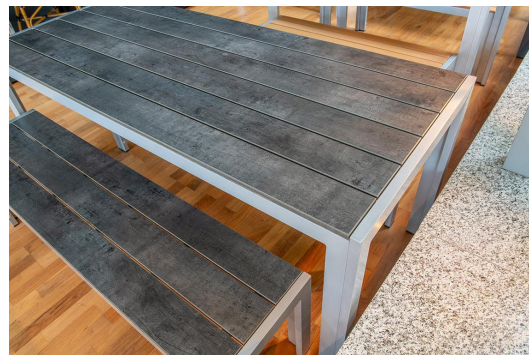

TABLE À MANGER TORGER T

Droit et moderne, l'ensemble table-banc Torger en bois massif séduit par son style. Il est disponible en deux tailles différentes et dans les coloris phoenix brun et rabac. Le châssis en aluminium est thermolaqué en argent ou en anthracite, tandis que les plateaux et assises sont réalisés en stratifié haute densité. Le plateau Compact Slim polyvalent convient aussi bien à une utilisation intérieure qu'extérieure. La surface est en stratifié haute pression (HPL) facile d'entretien, résistant aux UV et particulièrement robuste. Le plateau répond aux exigences de la norme DIN EN 438, applicable aux plans de travail de cuisine, et offre une résistance exceptionnelle. De plus, il est résistant aux chocs et donc parfaitement adapté aux utilisations exigeantes.

Spécifications techniques

Numéro d'article:	101UAV
Modèle:	Torger T
Type de produit:	Table à manger
Domaine d'application:	Extérieur
La taille:	75 cm
Largeur:	130 cm
Profondeur:	67 cm
Poids:	19.6 kg

TABLE À MANGER TORGER T