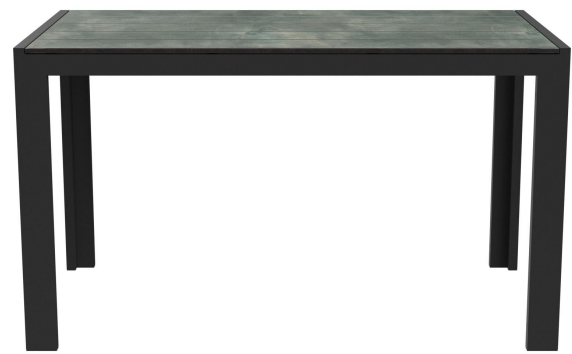

TABLE À MANGER TORGER T

Droit et moderne, l'ensemble table-banc Torger en bois massif séduit par son style. Il est disponible en deux tailles différentes et dans les coloris phoenix brun et rabac. Le châssis en aluminium est thermolaqué en argent ou en anthracite, tandis que les plateaux et assises sont réalisés en stratifié haute densité. Le plateau Compact Slim polyvalent convient aussi bien à une utilisation intérieure qu'extérieure. La surface est en stratifié haute pression (HPL) facile d'entretien, résistant aux UV et particulièrement robuste. Le plateau répond aux exigences de la norme DIN EN 438, applicable aux plans de travail de cuisine, et offre une résistance exceptionnelle. De plus, il est résistant aux chocs et donc parfaitement adapté aux utilisations exigeantes.

429,00 €

TABLE À MANGER TORGER T

Votre variante choisie

Détails du produit

Numéro d'article:	101UAV
Modèle:	Torger T
Type de produit:	Table à manger
Matériau du piètement:	Aluminium
Couleur du piètement:	anthracite peint par poudrage
Statut montage:	non monté
Couleur du plateau de table:	rabac
Taille piètement de table:	130 cm x 70 cm (Lxl)

Spécifications techniques

Numéro d'article:	101UAV
Modèle:	Torger T
Type de produit:	Table à manger
Domaine d'application:	Extérieur
La taille:	75 cm
Largeur:	130 cm
Profondeur:	67 cm
Poids:	19.6 kg

TABLE À MANGER TORGER T