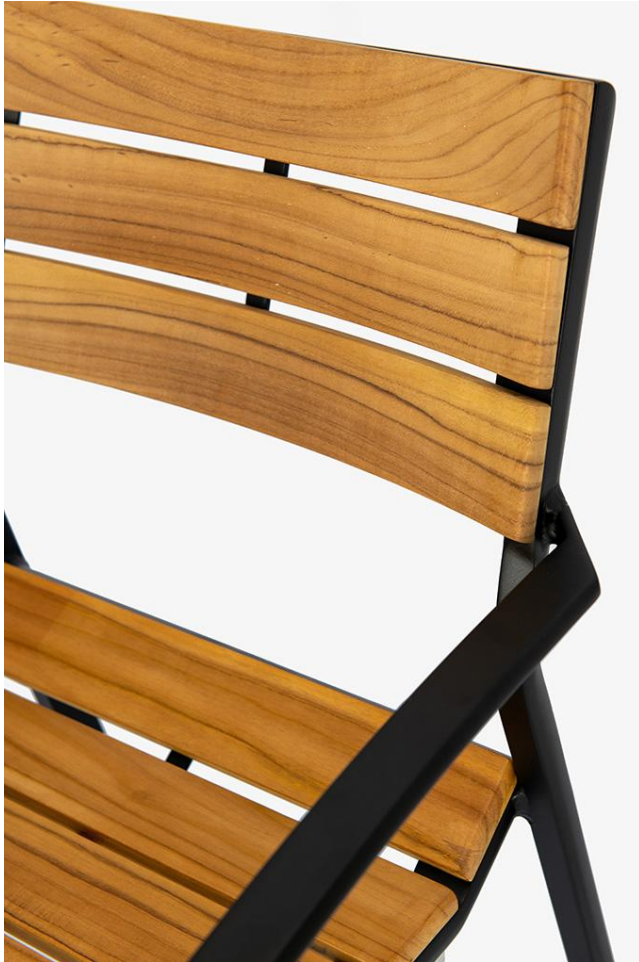

## CHAISE À ACCOUDOIRS TADEO

Le modèle empilable Tadeo - disponible en chaise et en chaise avec accoudoirs - attirera tous les regards, tant à l'extérieur qu'à l'intérieur. Grâce à la combinaison d'une structure en aluminium peinte en noir par poudrage et d'une assise et d'un dossier en teck non traité, Tadeo est à la fois élégante et moderne. Le dossier arrondi offre un confort d'assise particulièrement élevé.

## CHAISE À ACCOUDOIRS TADEO

### Détails du produit

Numéro d'article:	101U2C
Modèle:	Tadeo
Type de produit:	Chaise à accoudoirs
Matériau du piètement:	Aluminium
Couleur du piètement:	noir peint par poudrage
Matériau assise:	Bois noble
Couleur d'assise:	bois de teck non traité
Statut montage:	entièrement monté

### Spécifications techniques

Numéro d'article:	101U2C
Modèle:	Tadeo
Type de produit:	Chaise à accoudoirs
Domaine d'application:	Extérieur
La taille:	83 cm
Hauteur d'assise:	45 cm
Largeur:	56 cm
Profondeur:	62 cm
Profondeur d'assise:	44 cm
Hauteur des accoudoirs:	61 cm
Poids:	5.7 kg
Empilable:	oui
Quantité max empilable:	6
GO IN Premium:	oui