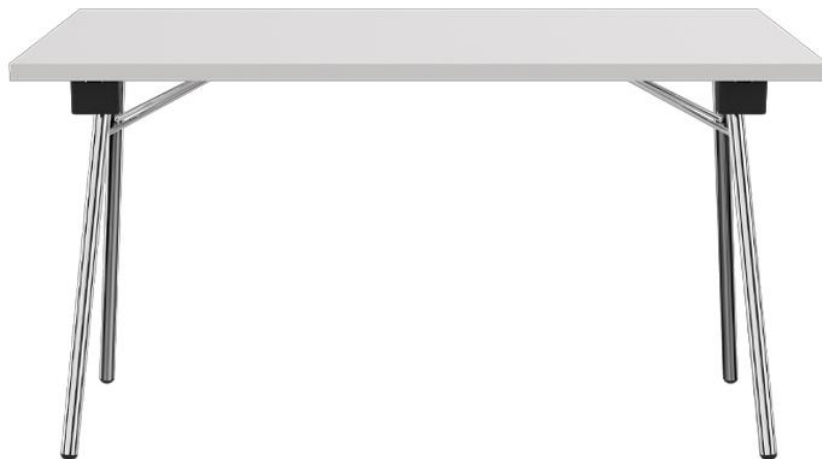

TABLE À MANGER **NERIO**

Klappbar und stapelbar /
Foldable and stackable /
Pliable et empilable

Miteinander verkettbar /
Can be linked together /
peuvent être reliés entre eux

Hoch strapazierfähige HPL Beschichtung /
Highly durable HPL coating /
Revêtement HPL très résistant

Grâce à son piètement chromé avec des pieds légèrement écartés et qui peut être rabattu pour le transport ou le stockage, la table Nerio apporte un vent de fraîcheur dans les salles de conférence. Le plateau de la table en stratifié de haute densité est disponible en deux couleurs -uni ou avec décor bois-. La table Nerio est empilable ; le kit de système d'attaches permet l'assemblage parfait de plusieurs tables de réception.

429,00 €

TABLE À MANGER NERIO

Votre variante choisie

Détails du produit

Numéro d'article:	101S3B
Modèle:	Nerio
Type de produit:	Table à manger
Matériau du piètement:	Acier
Couleur du piètement:	chromé
Pliant:	oui
Statut montage:	entièrement monté
Couleur du plateau de table:	chêne clair
Épaisseur du bord:	29 mm
Épaisseur plateau de table:	29 mm
Taille piètement de table:	136 cm x 68 cm (Lxl)
Produit en Allemagne ou en Europe:	oui

Spécifications techniques

Numéro d'article:	101S3B
Modèle:	Nerio
Type de produit:	Table à manger
Domaine d'application:	Intérieur
La taille:	75 cm
Largeur:	136 cm
Profondeur:	68 cm
Poids:	24 kg
Empilable:	oui
Quantité max empilable:	10
Non adapté pour:	Climat désertique, montagnard, marin ou piscines