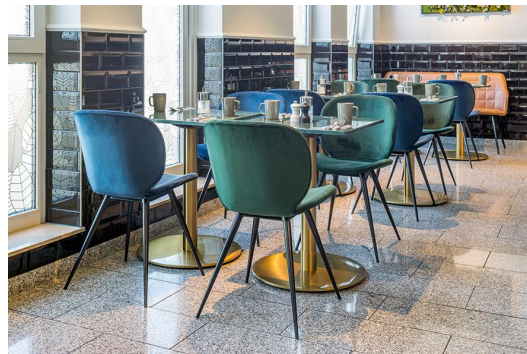

CHAISE IMPA