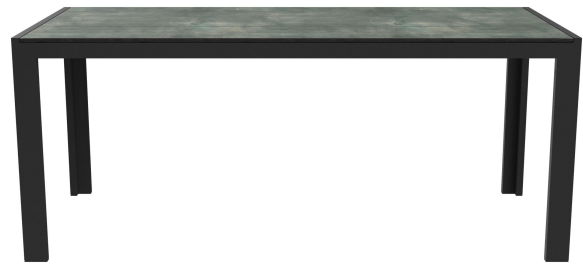

TABLE À MANGER TORGER T

Droit et moderne, l'ensemble table-banc Torger en bois massif séduit par son style. Il est disponible en deux tailles différentes et dans les coloris phoenix brun et rabac. Le châssis en aluminium est thermolaqué en argent ou en anthracite, tandis que les plateaux et assises sont réalisés en stratifié haute densité. Le plateau Compact Slim polyvalent convient aussi bien à une utilisation intérieure qu'extérieure. La surface est en stratifié haute pression (HPL) facile d'entretien, résistant aux UV et particulièrement robuste. Le plateau répond aux exigences de la norme DIN EN 438, applicable aux plans de travail de cuisine, et offre une résistance exceptionnelle. De plus, il est résistant aux chocs et donc parfaitement adapté aux utilisations exigeantes.

539,00 €

TABLE À MANGER TORGER T

Votre variante choisie

Détails du produit

Numéro d'article:	101RDM
Modèle:	Torger T
Type de produit:	Table à manger
Matériau du piètement:	Aluminium
Couleur du piètement:	anthracite peint par poudrage
Statut montage:	non monté
Couleur du plateau de table:	rabac
Taille piètement de table:	180 cm x 74 cm (Lxl)

Spécifications techniques

Numéro d'article:	101RDM
Modèle:	Torger T
Type de produit:	Table à manger
Domaine d'application:	Extérieur
La taille:	75 cm
Largeur:	180 cm
Profondeur:	74 cm
Poids:	34.3 kg

TABLE À MANGER TORGER T