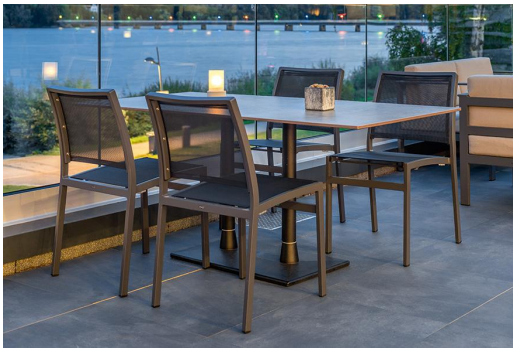

TABLE À MANGER MODULAR T