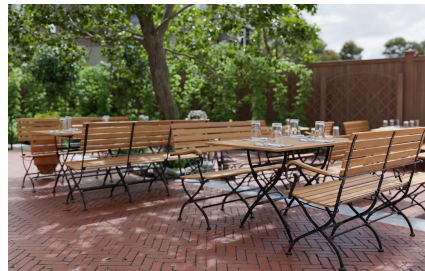

TABLE À MANGER VALENTIN T