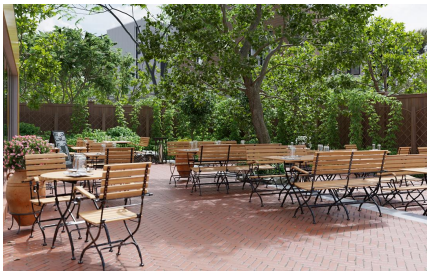

TABLE À MANGER VALENTIN T