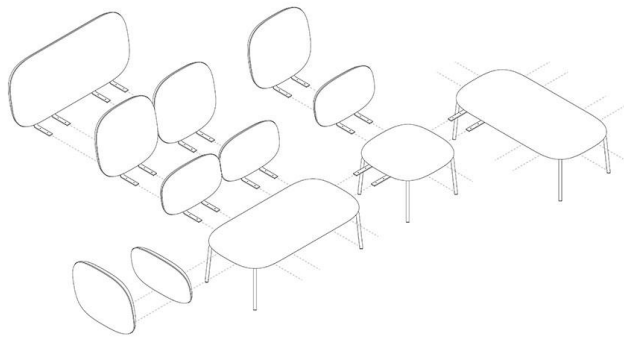

ÉLÉMENT 2 PLACES LIBERTY

Un système modulaire de meubles lounge qui peut être combiné de multiples façons en termes de forme et de couleur. Ainsi, il peut non seulement être intégré de manière optimale dans les espaces les plus variés, mais il remplit également diverses exigences et fonctions : de l'attente détendue en tant que personne seule à l'échange en groupe, tout est possible. Les formes arrondies des éléments rembourrés invitent le public à s'asseoir et à se détendre. Les pieds sont délibérément conçus en profil carré pour créer un petit contraste avec les formes très rondes du rembourrage (un aspect intéressant).

684,00 €

ÉLÉMENT 2 PLACES LIBERTY

Votre variante choisie

Détails du produit

Numéro d'article:	101LNB
Modèle:	Liberty
Type de produit:	Élément 2 places
Matériau du piètement:	Acier
Couleur du piètement:	Noir satiné peint par poudrage
Matériau assise:	Tissu Natyra
Couleur d'assise:	vieux rose
Type de dossier:	2 places, dossier haut divisé
Matériau du dossier:	Tissu Natyra
Couleur du dossier:	altrosa
Patins:	patins en plastique inclus
Statut montage:	non monté
les coussins peuvent être retapissés/remplacés:	oui

Spécifications techniques

Numéro d'article:	101LNB
Modèle:	Liberty
Type de produit:	Élément 2 places
Domaine d'application:	Intérieur
La taille:	83 cm
Hauteur d'assise:	42 cm
Largeur:	114.5 cm
Largeur d'assise:	110 cm
Profondeur:	72 cm
Profondeur d'assise:	49 cm
Poids:	21.6 kg
GO IN Premium:	oui

ÉLÉMENT 2 PLACES LIBERTY

ÉLÉMENT 2 PLACES LIBERTY