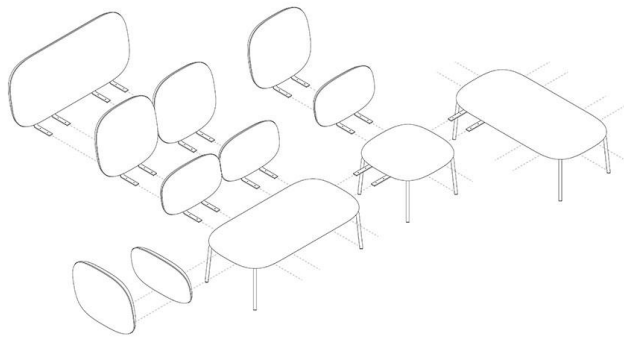

ÉLÉMENT 2 PLACES LIBERTY

Un système modulaire de meubles lounge qui peut être combiné de multiples façons en termes de forme et de couleur. Ainsi, il peut non seulement être intégré de manière optimale dans les espaces les plus variés, mais il remplit également diverses exigences et fonctions : de l'attente détendue en tant que personne seule à l'échange en groupe, tout est possible. Les formes arrondies des éléments rembourrés invitent le public à s'asseoir et à se détendre. Les pieds sont délibérément conçus en profil carré pour créer un petit contraste avec les formes très rondes du rembourrage (un aspect intéressant).

684,00 €

ÉLÉMENT 2 PLACES LIBERTY

Votre variante choisie

Détails du produit

Numéro d'article:	101LNA
Modèle:	Liberty
Type de produit:	Élément 2 places
Matériau du piètement:	Acier
Couleur du piètement:	Noir satiné peint par poudrage
Matériau assise:	Tissu Natyra
Couleur d'assise:	saumon
Type de dossier:	2 places, dossier haut divisé
Matériau du dossier:	Tissu Natyra
Couleur du dossier:	lachs
Patins:	patins en plastique inclus
Statut montage:	non monté
les coussins peuvent être retapissés/remplacés:	oui

Spécifications techniques

Numéro d'article:	101LNA
Modèle:	Liberty
Type de produit:	Élément 2 places
Domaine d'application:	Intérieur
La taille:	83 cm
Hauteur d'assise:	42 cm
Largeur:	114.5 cm
Largeur d'assise:	110 cm
Profondeur:	72 cm
Profondeur d'assise:	49 cm
Poids:	21.6 kg
GO IN Premium:	oui

ÉLÉMENT 2 PLACES LIBERTY

ÉLÉMENT 2 PLACES LIBERTY