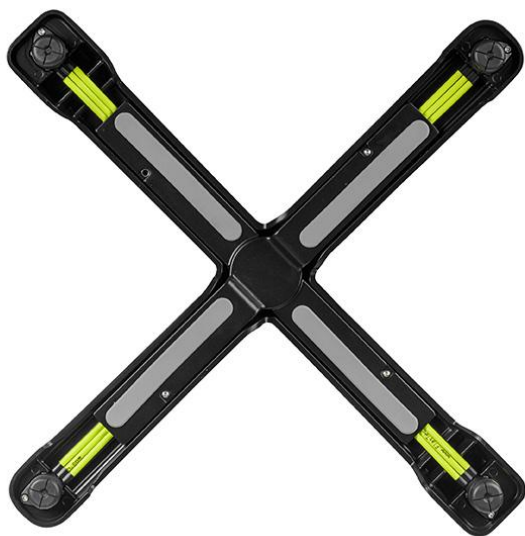

MANGE-DEBOUT SONAM

Le piètement de table Sonam, léger et empilable latéralement, avec une technologie Flat et un mécanisme de basculement est facile à manipuler et se range de manière compacte lorsqu'il n'est pas utilisé. Sonam est en aluminium peint par poudrage noir ; il est donc particulièrement résistant aux intempéries.

197,00 €

MANGE-DEBOUT SONAM

Votre variante choisie

Détails du produit

Numéro d'article:	101KLQ
Modèle:	Sonam
Type de produit:	Mange-debout
Matériau du piètement:	Aluminium
Couleur du piètement:	noir peint par poudrage
Type de pied:	0130
Patins:	Technologie Flat
Statut montage:	non monté
Épaisseur du bord:	0 mm
Épaisseur plateau de table:	0 mm
Forme de la colonne:	rond
Taille piètement de table:	Colonne simple centrale

Spécifications techniques

Numéro d'article:	101KLQ
Modèle:	Sonam
Type de produit:	Mange-debout
Domaine d'application:	Extérieur
La taille:	104 cm
Largeur:	52 cm
Profondeur:	52 cm
Poids:	9.2 kg

MANGE-DEBOUT SONAM