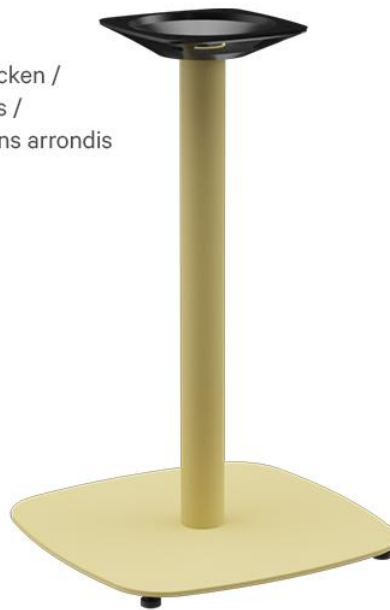

TABLE À MANGER VISAR

Trendtipp abgerundete Ecken /
Trend tip rounded corners /
Conseil tendance : les coins arrondis

Voll outdoorfähiges Gestell /
Fully outdoor-ready frame /
Châssis entièrement adapté à l'extérieur

Sehr flexibel einsetzbar /
Very flexible to use /
Très souple d'utilisation

Grâce à des courbes douces plutôt qu'à des arêtes vives, le modèle Visar s'intègre aussi bien dans des ambiances modernes que classiques. Visar est disponible avec une ou deux colonnes et peut être combiné avec différents plateaux et formats. Le pied et la colonne sont en acier thermolaqué noir ou sahara à finition satinée.

- Conseil tendance : angles arrondis
- Structure entièrement adaptée à l'extérieur
- Très flexible d'utilisation

258,00 €

TABLE À MANGER VISAR

Votre variante choisie

Détails du produit

Numéro d'article:	101K6U	Taille piètement de table:	Colonne simple centrale
Modèle:	Visar	Largeur du plateau de la table:	80 cm
Type de produit:	Table à manger		
Matériau du pied:	Acier		
Type de pied:	carré (46x46cm)		
Couleur du pied:	noir peint par poudrage		
Statut montage:	non monté		
Profondeur du plateau de table:	80 cm		
Matériau du plateau de table:	Compact Slim (High Pressure Laminat (HPL))		
Couleur du plateau de table:	Vert loden		
Épaisseur du bord:	12 mm		
Épaisseur plateau de table:	12 mm		
Platine de fixation:	Standard		
Matériau de la colonne:	acier		
Couleur de la colonne:	noir peint par poudrage		

ANGER VISAR

Votre variante choisie

Spécifications techniques

Numéro d'article: 101K6U

Modèle: Visar

Type de produit: Table à manger

Domaine
d'application: Extérieur

La taille: 74.2 cm