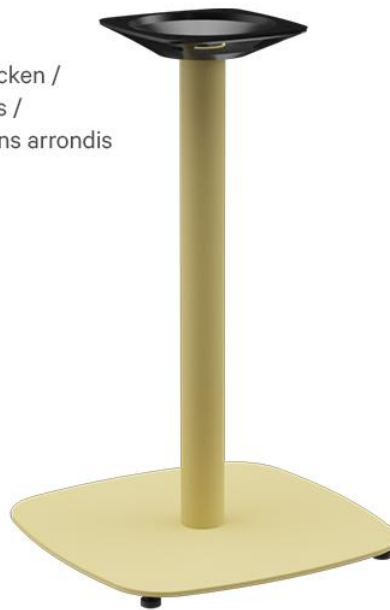

## TABLE À MANGER VISAR

Trendtipp abgerundete Ecken /  
Trend tip rounded corners /  
Conseil tendance : les coins arrondis

Voll outdoorfähiges Gestell /  
Fully outdoor-ready frame /  
Châssis entièrement adapté à l'extérieur

Sehr flexibel einsetzbar /  
Very flexible to use /  
Très souple d'utilisation

Grâce à des courbes douces plutôt qu'à des arêtes vives, le modèle Visar s'intègre aussi bien dans des ambiances modernes que classiques. Visar est disponible avec une ou deux colonnes et peut être combiné avec différents plateaux et formats. Le pied et la colonne sont en acier thermolaqué noir ou sahara à finition satinée.