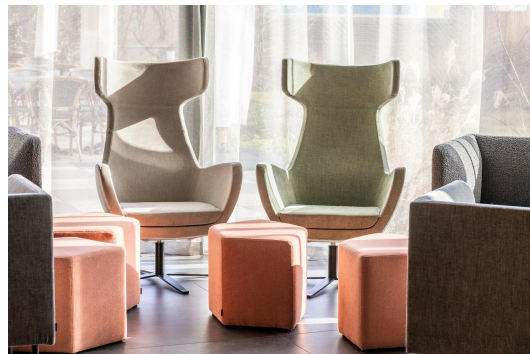

FAUTEUIL DUSTIN