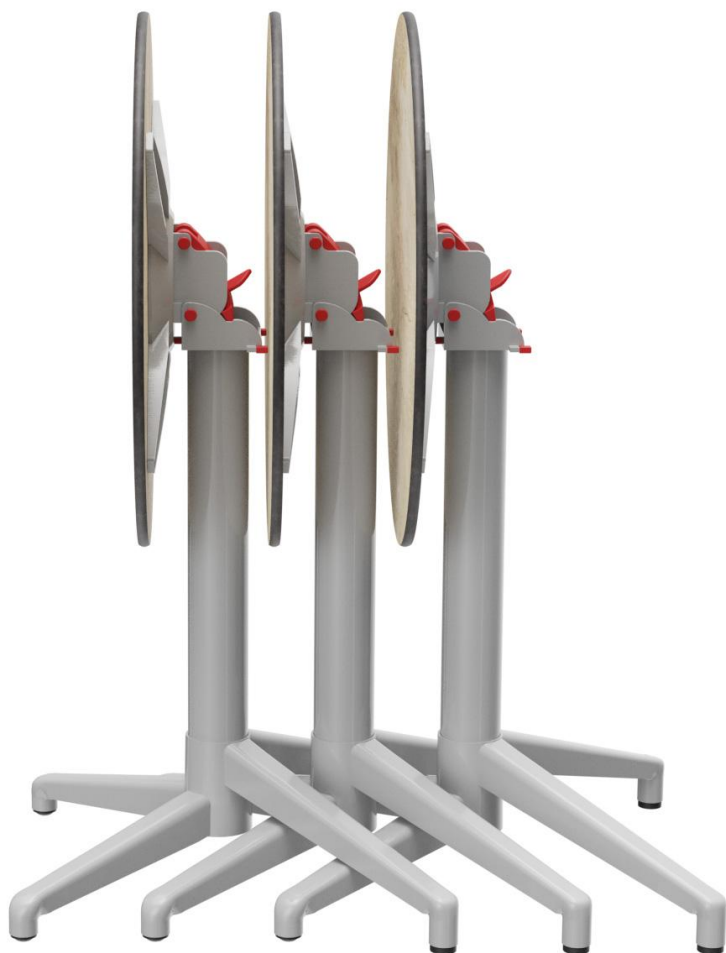

## TABLE À MANGER SVEN

Le piètement de table Sven, empilable latéralement, est polyvalent et pratique. Il est en aluminium peint par poudrage et peut être combiné avec différents plateaux de table. Le mécanisme basculant permet d'empiler les tables de manière compacte latéralement.

## TABLE À MANGER SVEN

### Détails du produit

Numéro d'article:	101IBH	Produit en Allemagne ou en Europe:	oui
Modèle:	Sven		
Type de produit:	Table à manger		
Matériau du piètement:	Aluminium		
Couleur du piètement:	argenté peint par poudrage		
Type de pied:	K100		
Pliant:	oui		
Statut montage:	non monté		
Profondeur du plateau de table:	60 cm		
Matériau du plateau de table:	Compact Slim (High Pressure Laminat (HPL))		
Couleur du plateau de table:	Chêne huilé		
Épaisseur du bord:	12 mm		
Épaisseur plateau de table:	12 mm		
Taille piètement de table:	Colonne simple centrale		
Largeur du plateau de la table:	60 cm		

### Spécifications techniques

Numéro d'article: 101IBH

Modèle: Sven

Type de produit: Table à manger

Domaine d'application: Extérieur

La taille: 74.2 cm

Largeur: 60 cm

Profondeur: 60 cm