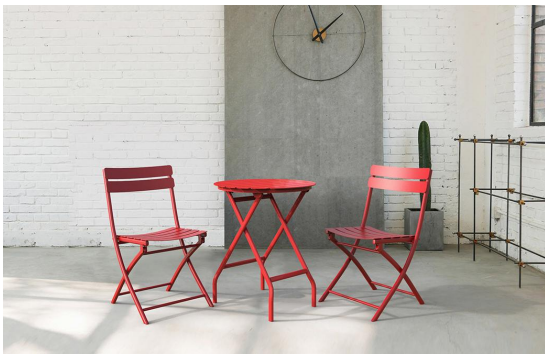

TABLE À MANGER BAILA T