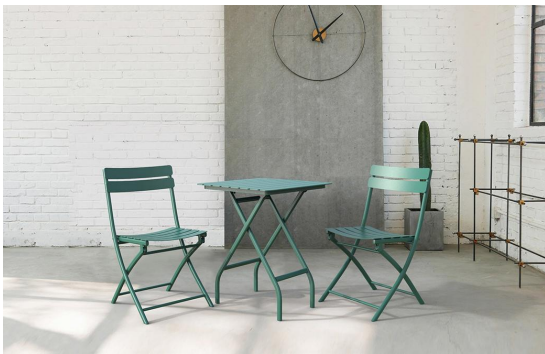

TABLE À MANGER BAILA T

En couleur, s'il vous plaît ! La table de brasserie moderne BailaT est une table pliante en métal (aluminium) résistant aux intempéries, idéale pour une utilisation gastronomique en extérieur. Le châssis léger en aluminium est revêtu par poudre. Elle est disponible dans une sélection de couleurs vives. Tout simplement pratique ! Lorsqu'il n'est pas utilisé, le set (table et chaises) peut être rangé de manière peu encombrante.

154,00 €

TABLE À MANGER BAILA T

Votre variante choisie

Détails du produit

| | |
|----------------------------|------------------------------|
| Numéro d'article: | 101FRG |
| Modèle: | Baila T |
| Type de produit: | Table à manger |
| Matériau du piètement: | aluminium peint par poudrage |
| Couleur du piètement: | bleu vert peint par poudrage |
| Patins: | patins en plastique inclus |
| Pliant: | oui |
| Statut montage: | entièrement monté |
| Taille piètement de table: | 59,5 cm x 59,5 cm |

Spécifications techniques

| | |
|------------------------|----------------|
| Numéro d'article: | 101FRG |
| Modèle: | Baila T |
| Type de produit: | Table à manger |
| Domaine d'application: | Extérieur |
| La taille: | 75.6 cm |
| Largeur: | 59.5 cm |
| Profondeur: | 59.5 cm |
| Poids: | 7.4 kg |

TABLE À MANGER BAILA T

TABLE À MANGER BAILA T