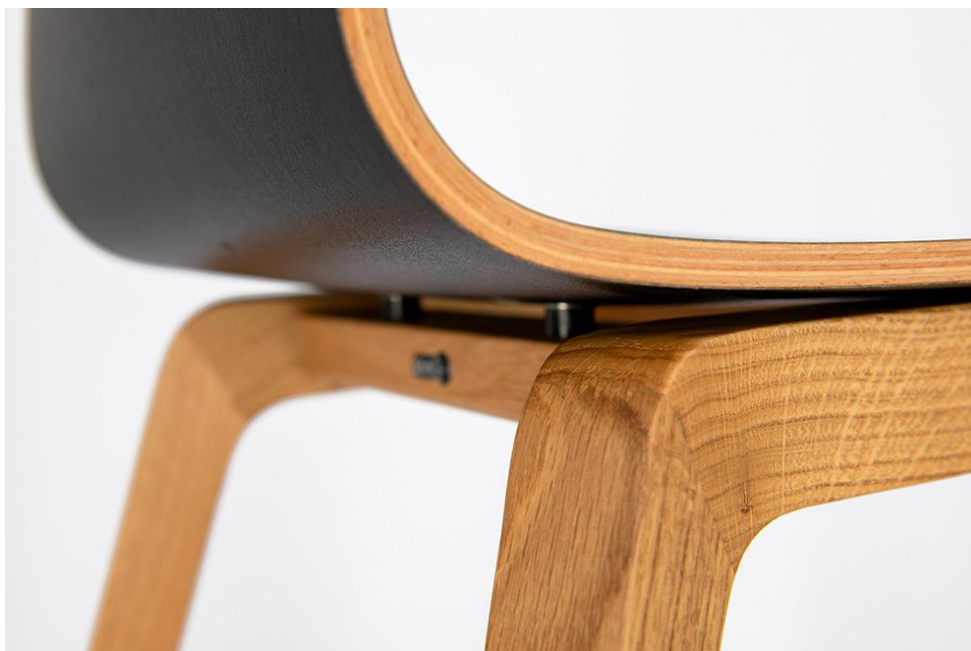

## TABOURET DE BAR YOKO

Le tabouret de bar professionnel Yoko, dans la qualité contract éprouvée de GO IN, associe un design minimaliste à une grande fonctionnalité au quotidien et convient aussi bien aux espaces de séminaire qu'aux bars à vin. La coque d'assise en bois moulé revêtu de stratifié est disponible en trois décors et apporte une ligne claire et moderne à différents concepts d'aménagement. Pour le piètement métallique, Yoko offre une liberté de conception maximale avec de l'acier thermolaqué noir, de l'acier chromé ou de l'acier inoxydable brossé mat. Malgré son aspect filigrane, le tabouret de bar est extrêmement robuste, adapté à un usage professionnel et conçu pour une utilisation intensive dans la restauration et l'hôtellerie. Particulièrement pratique en service : le piètement métallique est empilable et permet une utilisation flexible de l'espace ainsi qu'un rangement peu encombrant. En plus du tabouret de bar (92 cm), Yoko est également disponible en tabouret (56 cm) – idéal pour un concept d'aménagement cohérent.

- Planification polyvalente : trois versions de piètement et trois décors bois s'intègrent dans une grande variété de concepts professionnels
- Robuste en qualité contract : malgré son design filigrane, Yoko est conçu pour une utilisation intensive au quotidien dans la restauration
- Pratique en exploitation : le piètement métallique empilable permet de gagner de la place et facilite les réaménagements

### Détails du produit

Numéro d'article:	101C41
Modèle:	Yoko
Type de produit:	Tabouret de bar
Matériau du piètement:	Inox
Couleur du piètement:	brossé mat
Matériau assise:	Stratifié
Couleur d'assise:	blanc
Patins:	patins en plastique inclus
Statut montage:	partiellement monté