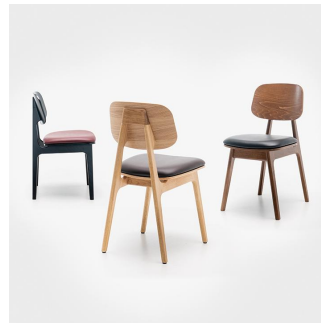

CHAISE RALERA