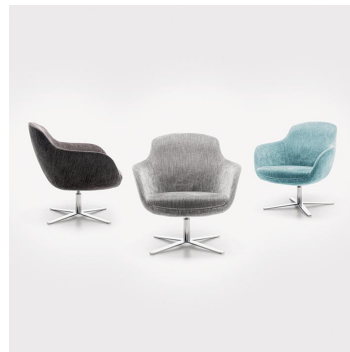

FAUTEUIL FELIA