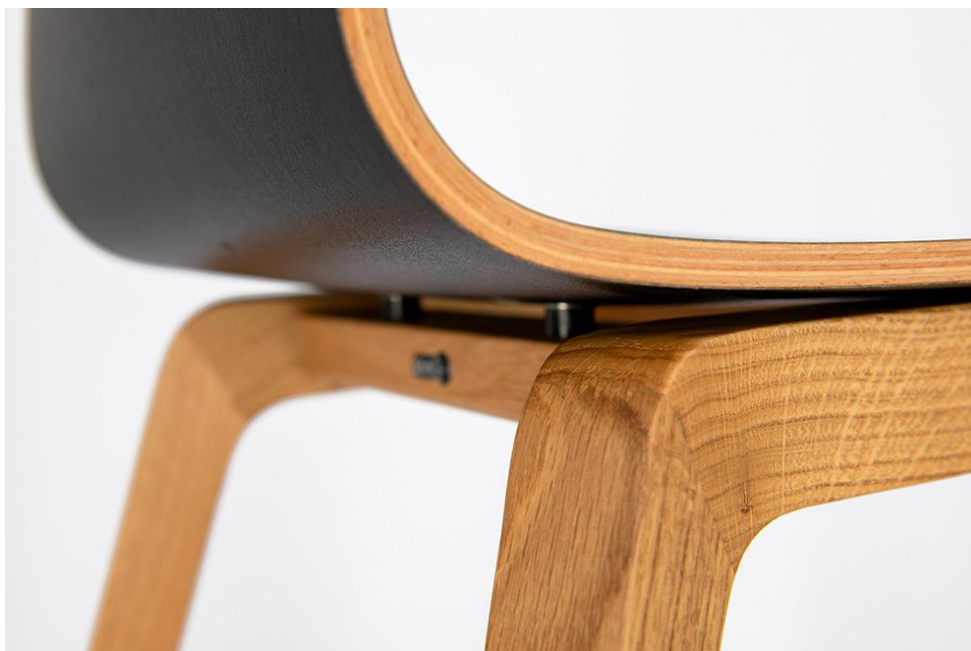

TABOURET DE BAR YOKO

Le tabouret de bar professionnel Yoko, dans la qualité contract éprouvée de GO IN, associe un design minimaliste à une grande fonctionnalité au quotidien et convient aussi bien aux espaces de séminaire qu'aux bars à vin. La coque d'assise en bois moulé revêtu de stratifié est disponible en trois décors et apporte une ligne claire et moderne à différents concepts d'aménagement. Pour le piètement métallique, Yoko offre une liberté de conception maximale avec de l'acier thermolaqué noir, de l'acier chromé ou de l'acier inoxydable brossé mat. Malgré son aspect filigrane, le tabouret de bar est extrêmement robuste, adapté à un usage professionnel et conçu pour une utilisation intensive dans la restauration et l'hôtellerie. Particulièrement pratique en service : le piètement métallique est empilable et permet une utilisation flexible de l'espace ainsi qu'un rangement peu encombrant. En plus du tabouret de bar (92 cm), Yoko est également disponible en tabouret (56 cm) – idéal pour un concept d'aménagement cohérent.

- Planification polyvalente : trois versions de piètement et trois décors bois s'intègrent dans une grande variété de concepts professionnels
- Robuste en qualité contract : malgré son design filigrane, Yoko est conçu pour une utilisation intensive au quotidien dans la restauration
- Pratique en exploitation : le piètement métallique empilable permet de gagner de la place et facilite les réaménagements

224,00 €

TABOURET DE BAR YOKO

Votre variante choisie

Détails du produit

Numéro d'article:	101AJU
Modèle:	Yoko
Type de produit:	Tabouret de bar
Matériau du piètement:	Inox
Couleur du piètement:	brossé mat
Matériau assise:	Stratifié
Couleur d'assise:	noyer clair
Patins:	patins en plastique inclus
Statut montage:	partiellement monté