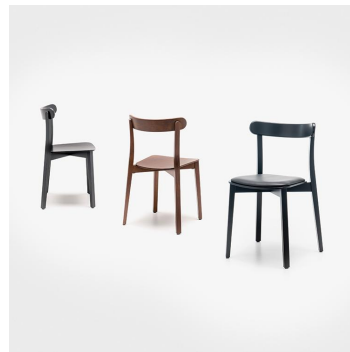

CHAISE MAROT