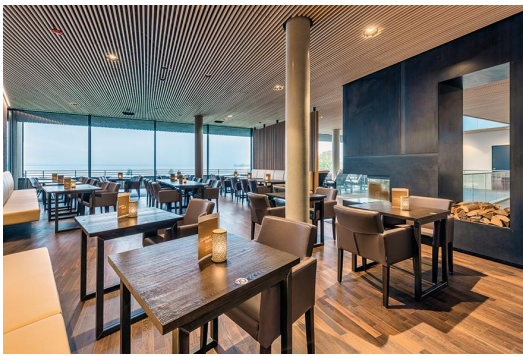

CHAISE À ACCOUDOIRS NARKIN