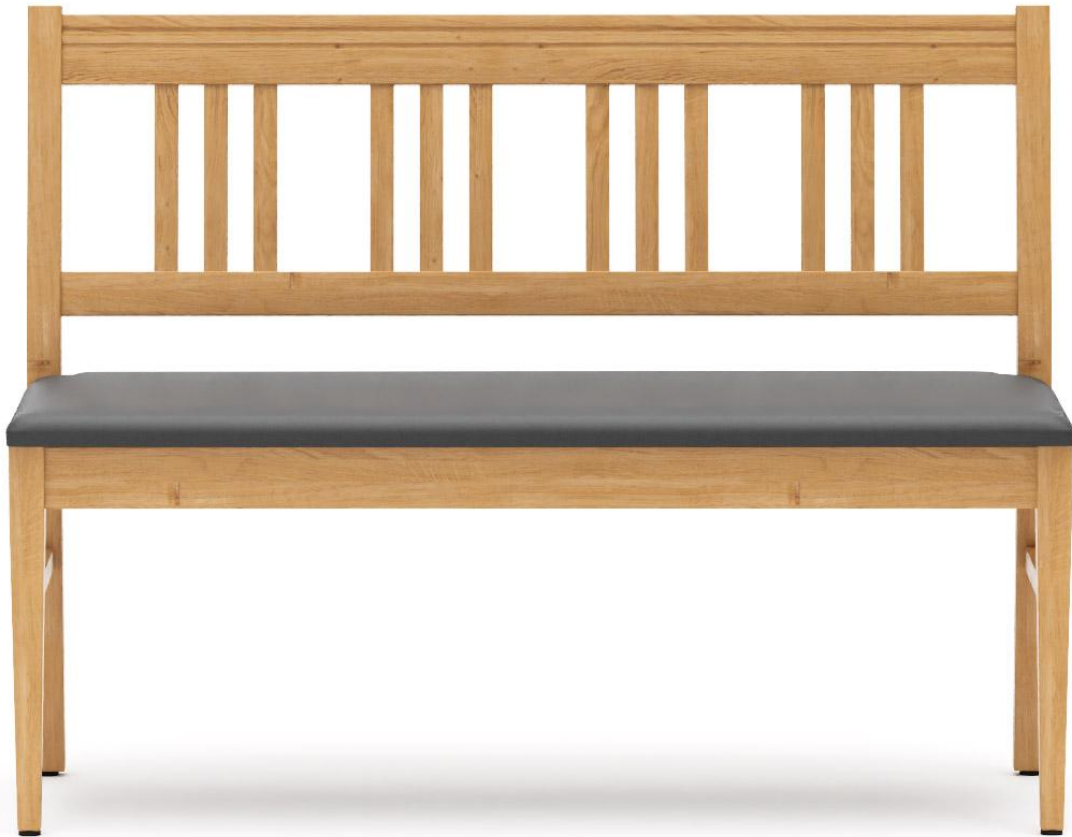

ÉLÉMENT INDIVIDUEL 120 CM **WOLFRAM B**

Utilisez vos espaces de manière plus efficace avec notre système de bancs rustiques Wolfram B. Polyvalent et peu encombrant. Idéal pour les espaces intérieurs des restaurateurs. Le système de bancs personnalisables se compose d'un élément de 80 cm, d'un élément de 120 cm et d'un élément d'angle. Le banc est en chêne et laqué en transparent pour mettre en valeur la couleur naturelle du bois. Wolfram B fait également partie de la collection de tissus et est donc disponible dans de nombreuses variations de couleurs et de tissus.

## ÉLÉMENT INDIVIDUEL 120 CM WOLFRAM B

### Détails du produit

Numéro d'article:	1017L1
Modèle:	Wolfram B
Type de produit:	Élément individuel 120 cm
Matériau du piètement:	Chêne
Couleur du piètement:	naturel verni transparent
Matériau assise:	Simili cuir Parotega
Couleur d'assise:	anthracite
Patins:	patins en plastique inclus
Statut montage:	non monté
Produit en Allemagne ou en Europe:	oui
les coussins peuvent être retapissés/remplacés:	oui

### Spécifications techniques

Numéro d'article:	1017L1
Modèle:	Wolfram B
Type de produit:	Élément individuel 120 cm
Domaine d'application:	Intérieur
La taille:	91 cm
Hauteur d'assise:	48.5 cm
Largeur:	120 cm
Largeur d'assise:	120 cm
Profondeur:	52 cm
Profondeur d'assise:	42 cm
Poids:	17.6 kg
Non adapté pour:	Climat désertique, montagnard, marin ou piscines