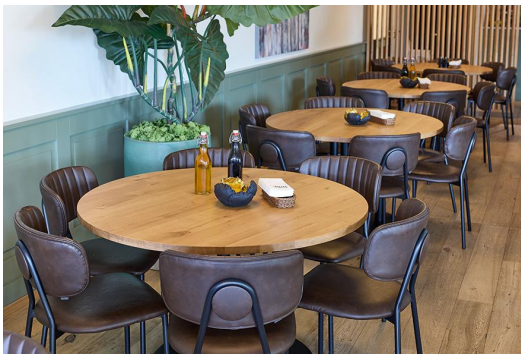

CHAISE KATRIS