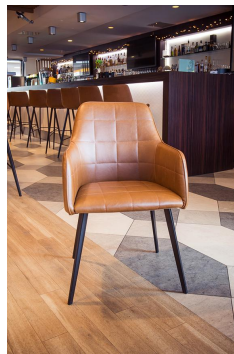

CHAISE À ACCOUDOIRS ROMY