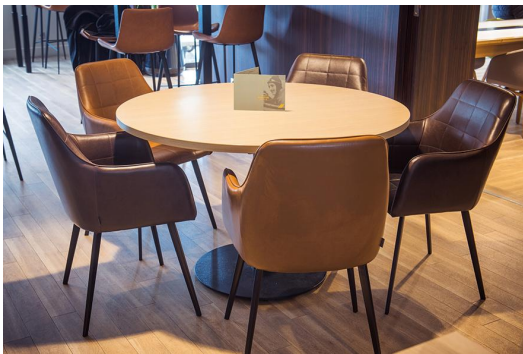

CHAISE À ACCOUDOIRS ROMY