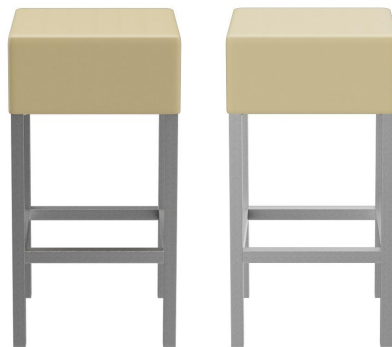

TABOURET MI-HAUT **YES**