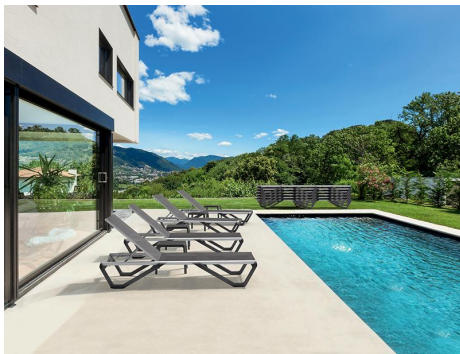

CHAISE LONGUE SOLIANA