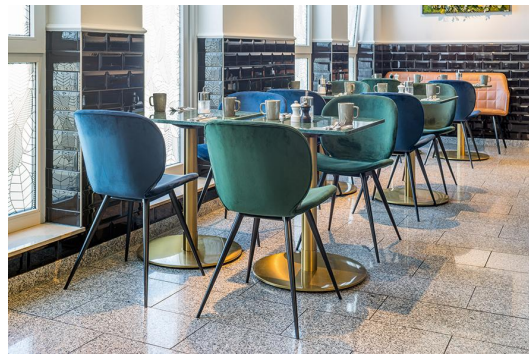

CHAISE IMPA