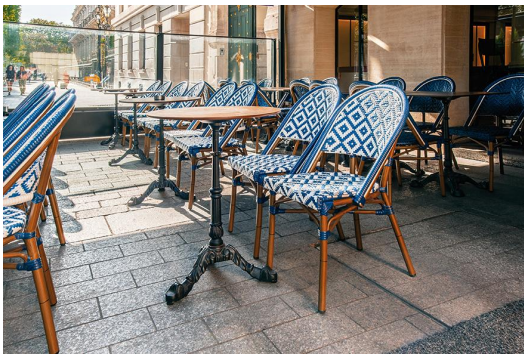

CHAISE MELARA