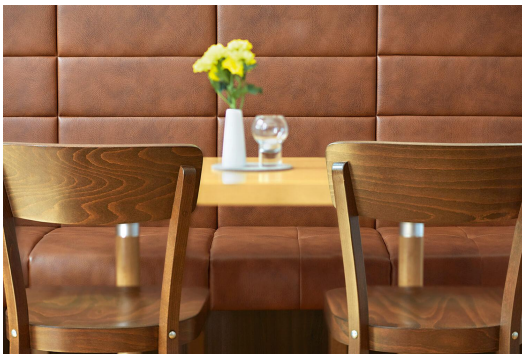

CHAISE **GLENDA**