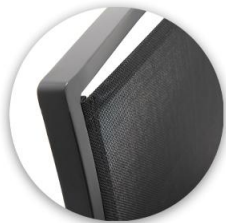

CHAISE TIRAS

Leicht und stabil / Light and stable /
Léger et stable

Stapelbar / Stackable / Empilable

Hoher Sitzkomfort durch atmungsaktives, schnelltrocknendes Mesh /
High seating comfort thanks to breathable, quick-drying mesh /
Grand confort d'assise grâce au mesh respirant et à séchage rapide

La chaise empilable Tiras est légère, moderne et transparente et est disponible avec une structure en aluminium anthracite avec ou sans accoudoirs. L'assise et le dossier sont revêtus d'un tissu technique d'extérieur noir. Les inserts non traités du modèle avec accoudoirs apportent de la chaleur quelle que soit la température extérieure.

79,00 €

CHAISE TIRAS

Votre variante choisie

Détails du produit

Numéro d'article:	1001QN
Modèle:	Tiras
Type de produit:	chaise
Matériau du piètement:	Aluminium
Couleur du piètement:	anthracite peint par poudrage
Matériau assise:	tissu en polyester technique
Couleur d'assise:	noir
Statut montage:	entièrement monté

Spécifications techniques

Numéro d'article:	1001QN
Modèle:	Tiras
Type de produit:	chaise
Domaine d'application:	Extérieur
La taille:	84 cm
Hauteur d'assise:	46 cm
Largeur:	48 cm
Profondeur:	57 cm
Profondeur d'assise:	44 cm
Poids:	3.2 kg
Empilable:	oui
Quantité max empilable:	5