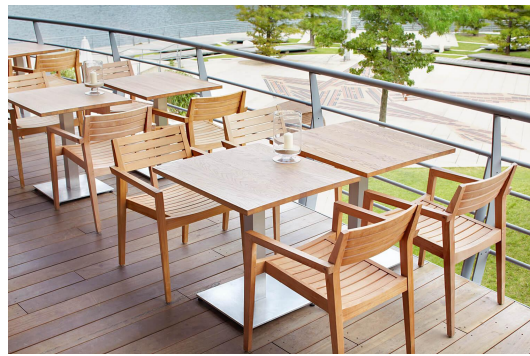

CHAISE À ACCOUDOIRS VITUS