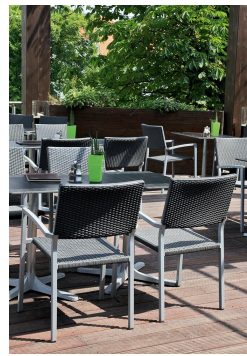

CHAISE À ACCOUDOIRS TOM