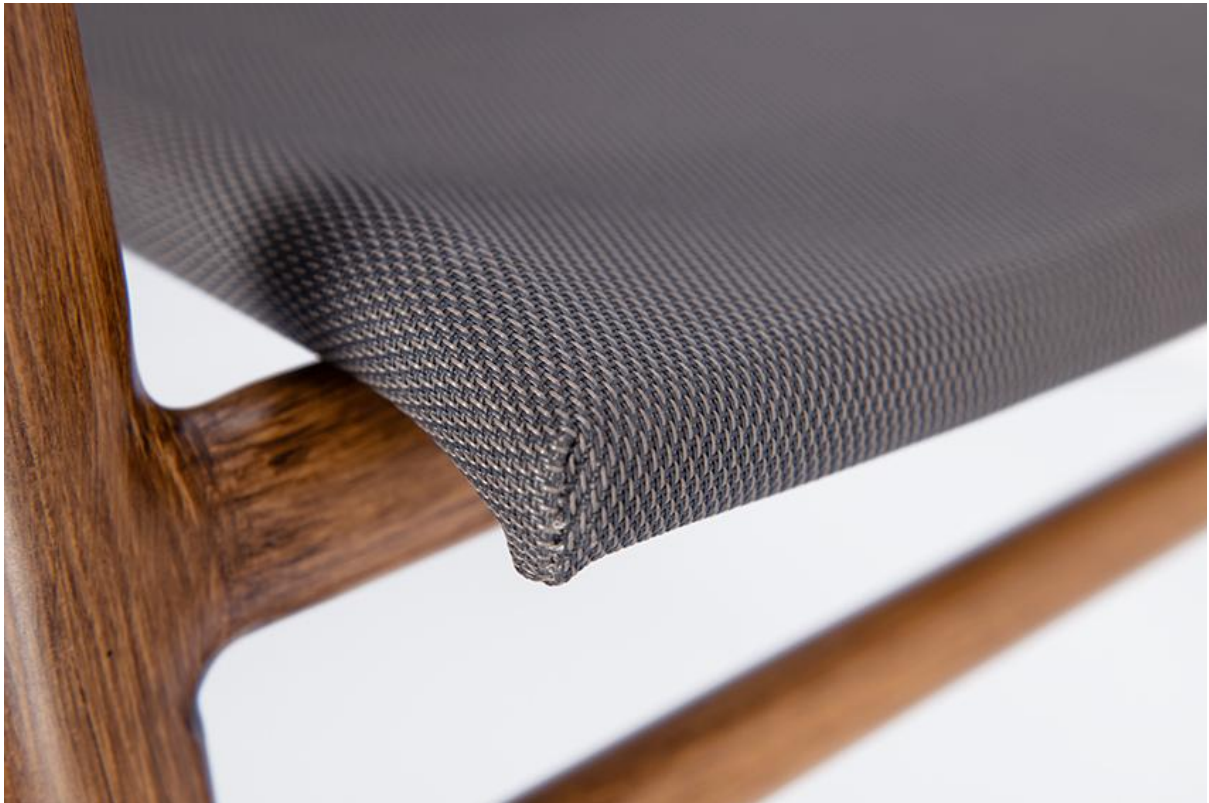

CHAISE À ACCOUDOIRS **TINNA**

Grâce à son design élégant et léger, la chaise empilable à accoudoirs Tinna obtient une place de choix sur les terrasses, les balcons et dans les cafés. La structure en aluminium aspect bois peut être combinée avec une toile technique pour l'extérieur ou des bandes de polyéthylène tressées.

129,00 €

CHAISE À ACCOUDOIRS **TINNA**

Votre variante choisie

Détails du produit

Numéro d'article:	1000J8
Modèle:	Tinna
Type de produit:	Chaise à accoudoirs
Matériau du piètement:	Aluminium
Couleur du piètement:	peint par poudrage en aspect teck
Matériau assise:	Bande polyéthylène plate
Couleur d'assise:	brun moucheté
Statut montage:	entièrement monté

Spécifications techniques

Numéro d'article:	1000J8
Modèle:	Tinna
Type de produit:	Chaise à accoudoirs
Domaine d'application:	Extérieur
La taille:	86 cm
Hauteur d'assise:	43 cm
Largeur:	58 cm
Profondeur:	65 cm
Profondeur d'assise:	45 cm
Hauteur des accoudoirs:	65 cm
Poids:	3.9 kg
Empilable:	oui
Quantité max empilable:	8